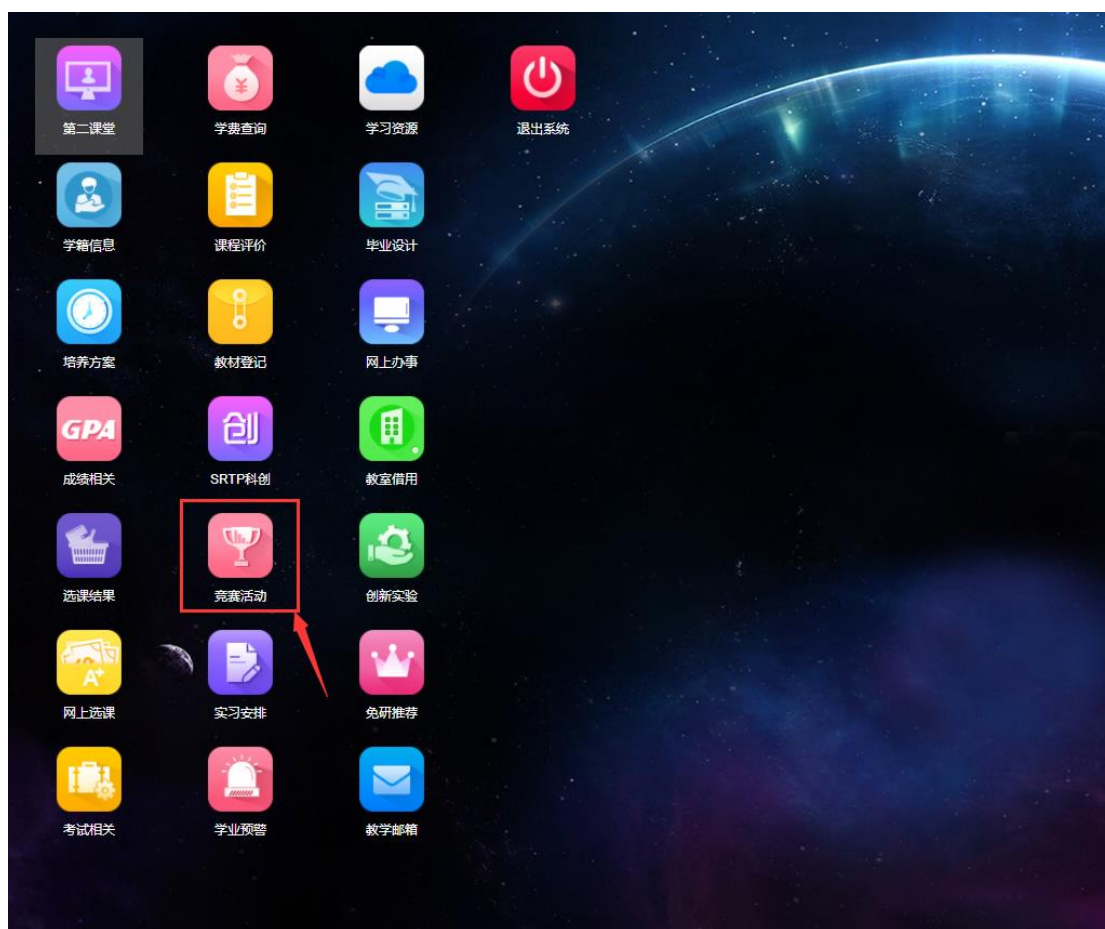

(1) 登录教务网：<http://jwc.swjtu.edu.cn/index.html>

(2) 进入“竞赛活动”模块

(3) 选择相应竞赛进行报名，报名完成后等待老师选择是否接纳，并可自行登陆本系统查看是否被接纳。注意所属项目应为第十四届课外科技创新实验竞赛活动。

序号	主题	所属	承办单位	发起人	报名	总容量	起止时间
<input type="checkbox"/> 1	学科竞赛 西南交通大学Bypass AV免杀竞赛	第十四届大学生课外科技创新实验竞赛	信息	甘升蕃	个人	20	2022-04-01至2022-04-30
<input type="checkbox"/> 2	学科竞赛 西南交通大学网络安全攻防 (AWD) 比赛	第十四届大学生课外科技创新实验竞赛	信息	甘升蕃	个人	20	2022-04-01至2022-04-30
<input type="checkbox"/> 3	学科竞赛 西南交通大学彩色旋转LED设计制作竞赛	第十四届大学生课外科技创新实验竞赛	信息	甘升蕃	团体	200	2022-04-01至2022-04-30
<input type="checkbox"/> 4	学科竞赛 西南交通大学第一届七彩立方设计制作竞赛	第十四届大学生课外科技创新实验竞赛	信息	甘升蕃	团体	100	2022-04-01至2022-04-30
<input type="checkbox"/> 5	学科竞赛 西南交通大学综合智能车竞赛——光电平衡组两轮小车	第十四届大学生课外科技创新实验竞赛	信息	甘升蕃	个人	50	2022-04-01至2022-04-30
<input type="checkbox"/> 6	学科竞赛 智能车-摄像头组四轮小车	第十四届大学生课外科技创新实验竞赛	信息	甘升蕃	个人	50	2022-04-01至2022-04-30
<input type="checkbox"/> 7	学科竞赛 西南交通大学信息学院“互联网+”大学生创新创业大赛	第十四届大学生课外科技创新实验竞赛	信息	甘升蕃	团体	50	2022-04-01至2022-04-30
<input type="checkbox"/> 8	学科竞赛 和利时-西南交通大学主题设计大赛——论文/方案类作品	第十四届大学生课外科技创新实验竞赛	信息	甘升蕃	团体	50	2022-04-01至2022-04-30
<input type="checkbox"/> 9	学科竞赛 和利时-西南交通大学主题设计大赛——基于多传感器信息融合的轨道交通障碍物检测及距离标定系统	第十四届大学生课外科技创新实验竞赛	信息	甘升蕃	团体	50	2022-04-01至2022-04-30
<input type="checkbox"/> 10	学科竞赛 和利时-西南交通大学主题设计大赛——铁路信号机视频自动识别与仿真系统	第十四届大学生课外科技创新实验竞赛	信息	甘升蕃	团体	50	2022-04-01至2022-04-30
<input type="checkbox"/> 11	学科竞赛 和利时-西南交通大学主题设计大赛——图像智能标注与分析平台	第十四届大学生课外科技创新实验竞赛	信息	甘升蕃	团体	50	2022-04-01至2022-04-30
<input type="checkbox"/> 12	学科竞赛 和利时-西南交通大学主题设计大赛——高速公路路网通行能力评估和预测工具	第十四届大学生课外科技创新实验竞赛	信息	甘升蕃	团体	50	2022-04-01至2022-04-30